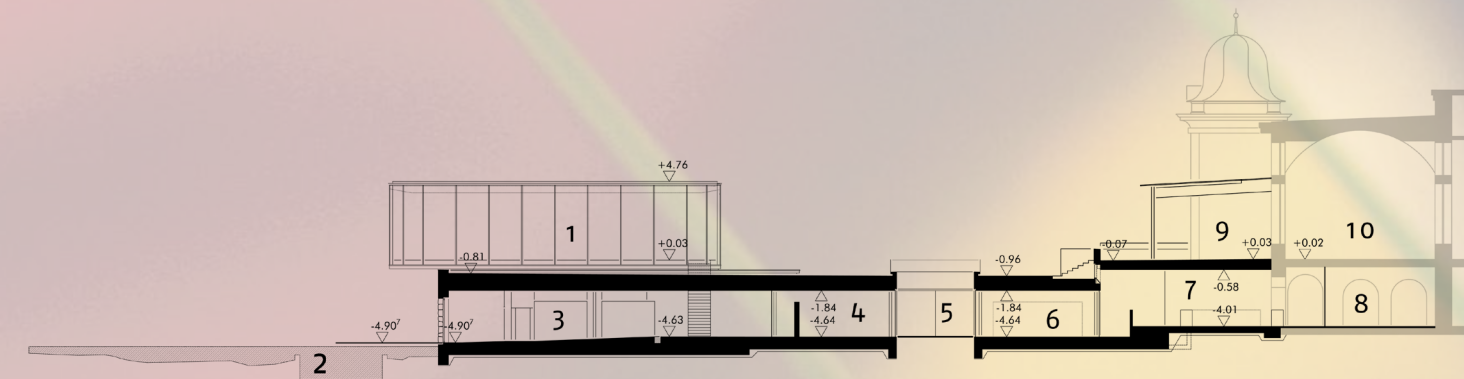

PARK HOTEL WALDHAUS AG

Architektur im Park

Architekturbüro Fontana und Partner
Designbüro Pia Maria Schmid

FLIMS | GRISONS | SWITZERLAND

SCHNITT

- 1 «Laterne»
- 2 Biopool mit Tauchbecken
- 3 Sauna gemischt, Sauna Damen
- 4 Gymnastik
- 5 Atrium
- 6 Fitness
- 7 Foyer, Empfang
- 8 Hotelmuseum (Bestand Pavillon)
- 9 Terrasse
- 10 Bestand Pavillon